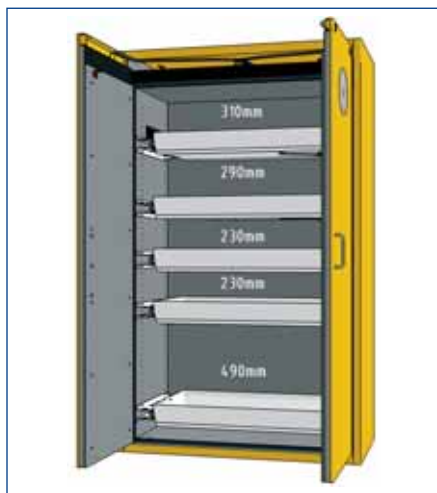

Anchura 1200 mm - puertas plegables o
puertas batientes / Referencia HF.I.14419c
Cubeto de retención con bandeja perforada,
2 cajones practicables y 2 bandejas fijas

Anchura 1200 mm - puertas plegables o
puertas batientes / Referencia HF.I.12249a
Cubeto de retención con bandeja perforada y
3 cajones practicables

Anchura 1200 mm - puertas plegables o
batientes / Referencia HF.I.12249b
3 cajones practicables

Anchura 1200 mm - puertas plegables o
puertas batientes / Referencia HF.I.12249c
3 cajones practicables, 1 bandeja fija y
1 cofre interior (HF.I.5785)

Anchura 1200 mm - puertas plegables o
puertas batientes / Referencia HF.I.12249d
3 cajones practicables y 1 bandeja fija

Anchura 1200 mm - puertas plegables o
batientes / Referencia HF.I.10053a
4 cajones practicables

Anchura 1200 mm - puertas plegables o
puertas batientes / Referencia HF.I.10053d
4 cajones practicables

Configuraciones posibles - la más alta flexibilidad y variedad.

Anchura 1200 mm - puertas plegables o puertas batientes / Referencia HF.I.10053f
 Cubeto de retención con bandeja perforada y 4 cajones practicables