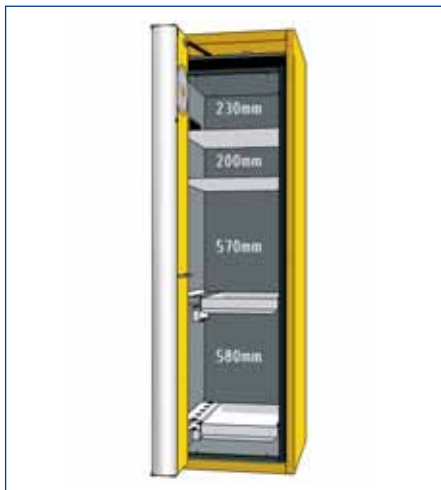

Anchura 1200 mm - puertas plegables o puertas batientes / Referencia HF.I.10052c
 6 cajones practicables

Anchura 1200 mm - puertas plegables o puertas batientes / Referencia HF.I.15628a
 7 cajones practicables

Configuraciones posibles - la más alta flexibilidad y variedad.

Anchura 1200 mm - puertas plegables o puertas batientes / Referencia HF.I.11186a
8 cajones practicables

Anchura 1200 mm - puertas plegables o puertas batientes / Referencia HF.I.14893a
9 cajones practicables

Anchura 1200 mm - puertas plegables o puertas batientes / Configuración con bandejas fijas: Cubeto de retención con bandeja perforada y 3 bandejas fijas

Anchura 600 mm - puertas plegables o puertas batientes / Referencia HF.I.13215a
2 cajones practicables y 2 bandejas fijas