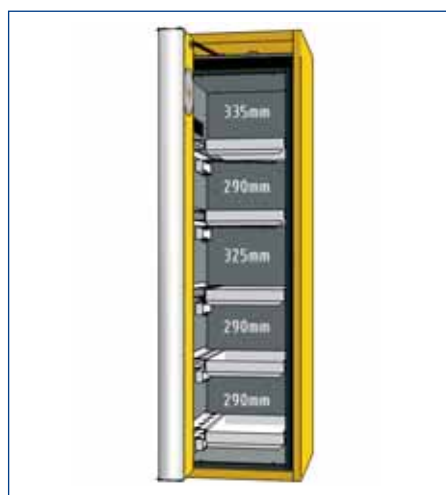

Anchura 600 mm - puertas plegables o puertas batientes / Referencia HF.I.15294b / Cubeto de retención con bandeja perforada y 3 cajones practicables

Anchura 600 mm - puertas plegables o puertas batientes / Referencia HF.I.15294c / Cubeto de retención con bandeja perforada, 1 bandeja fija y 3 cajones practicables

Anchura 600 mm - puertas plegables o puertas batientes / Referencia HF.I.8605a
3 cajones practicables y 1 cajón para residuos

Configuraciones posibles - la más alta flexibilidad y variedad.

Anchura 600 mm - puertas plegables o puertas batientes / Referencia HF.I.8603a
4 cajones practicables

Anchura 600 mm - puertas plegables o puertas batientes / Referencia HF.I.8603b
4 cajones practicables

Anchura 600 mm - puertas plegables o puertas batientes / Referencia HF.I.8604a
4 cajones practicables y 1 cajón para residuos