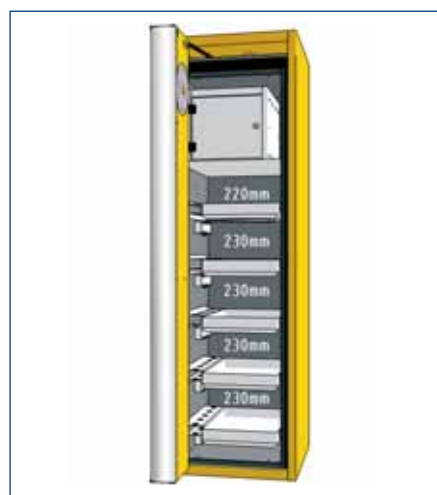

Anchura 600 mm - puertas plegables o puertas batientes / Referencia HF.I.11015d
5 cajones practicables, 1 bandeja fija y 1 cofre interior (HF.I.5784)