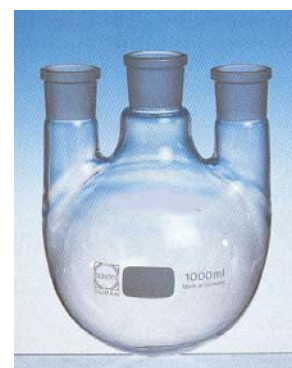

Matraz fdo. redondo tres bocas NS paralelas, vidrio Duran

Referencia	Cap. (ml)	NS Central	NS Lat.	Piezas x caja	Euros unid
134025236	250	29/32	2x29/32	1	
134025244	500	29/32	2x29/32	1	
134025254	1000	29/32	2x29/32	1	
134025263	2000	29/32	2x29/32	1	
134025268	3000	29/32	2x29/32	1	
134025271	4000	29/32	2x29/32	1	
134026224	100	29/32	2x14/23	1	
134026236	250	29/32	2x14/23	1	
134026244	500	29/32	2x14/23	1	
134026254	1000	29/32	2x14/23	1	
134026263	2000	29/32	2x14/23	1	
134026468	3000	45/40	2x29/32	1	
134026473	5000	45/40	2x29/32	1