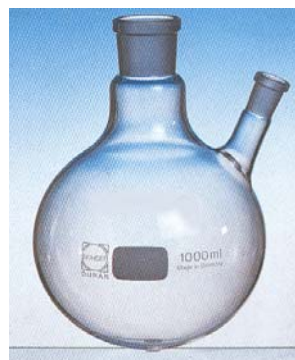

Matraz fdo. redondo dos bocas NS ángulo 20°, vidrio Duran

Referencia	Cap. (ml)	NS Central	NS Lat.	Piezas x caja	Euros unid
134023117	50	14/23	14/23	1	
134023124	100	14/23	14/23	1	
134023136	250	14/23	14/23	1	
134023244	500	29/32	29/32	1	
134023254	1000	29/32	29/32	1	
134024236	250	29/32	14/23	1	
134024244	500	29/32	14/23	1	
134024254	1000	29/32	14/23	1