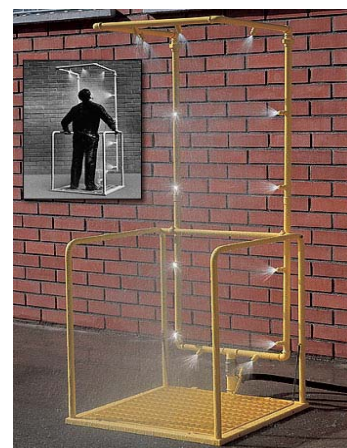

Mesa antivibratoria para balanza

Referencia	Descripción	Precio
1155225512	Mesa para balanza Med. exteriores: Ancho: 1000mm Fondo: 750mm Altura: 900mm Base placa absorbente de vibración en granito de 500x500mm	

Lava-ojos de emergencia

Referencia	Descripción	Precio
2210	Lava-ojos de pared	

Lava-ojos de laboratorio

Referencia	Descripción	Precio
2212	Lava-ojos de mesa	

Duchas lava-ojos de emergencia

Referencia	Descripción	Precio
4220	Ducha lava-ojos	

Duchas de descontaminación con rociadores múltiples

Referencia	Descripción	Precio
4220	Ducha de descontaminación integral	

Grifo vertical, caño fijo, boquilla fija

Referencia	Descripción	Precio
101	Mando a la izquierda	
102	Mando detrás	
103	Mando a la derecha	