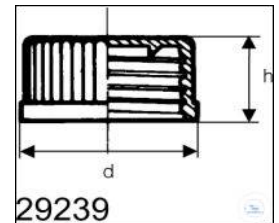

Tapón rosca para frasco ISO

Tapón en polipropileno, autoclavable con vapor de agua hasta 140 °C

Referencia	Rosca GL	Color		Piezas caja		E. caja	Euros
112923913	25	Azul		10			
112923919	32	Azul		10			
112923928	45	Azul		10