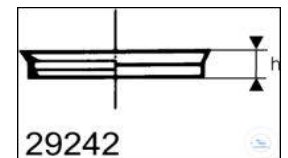

### Tapón rosca para frasco ISO

Tapón en polipropileno, autoclavable con vapor de agua hasta 140 °C

Referencia	Rosca GL	Color		Piezas caja		E. caja	Euros
112923913	25	Azul		10			
112923919	32	Azul		10			
112923928	45	Azul		10			

### Anillo de vertido en PP, esterilizable

Autoclavable con vapor de agua hasta 140 °C

Referencia	Rosca GL	Color		Piezas caja		E. caja	Euros
112924219	32	Azul		10			
112924228	45	Azul		10			