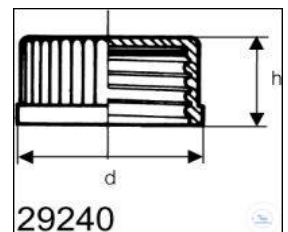

Tapón rosca para frasco ISO en PBT

Tapón en PBT, con junta de silicona PTFE, esterilizable hasta 200°C

Referencia	Rosca GL	Color		Piezas caja		E. caja	Euros
112924013	25	Rojo		10			
112924019	32	Rojo		10			
112924028	45	Rojo		10